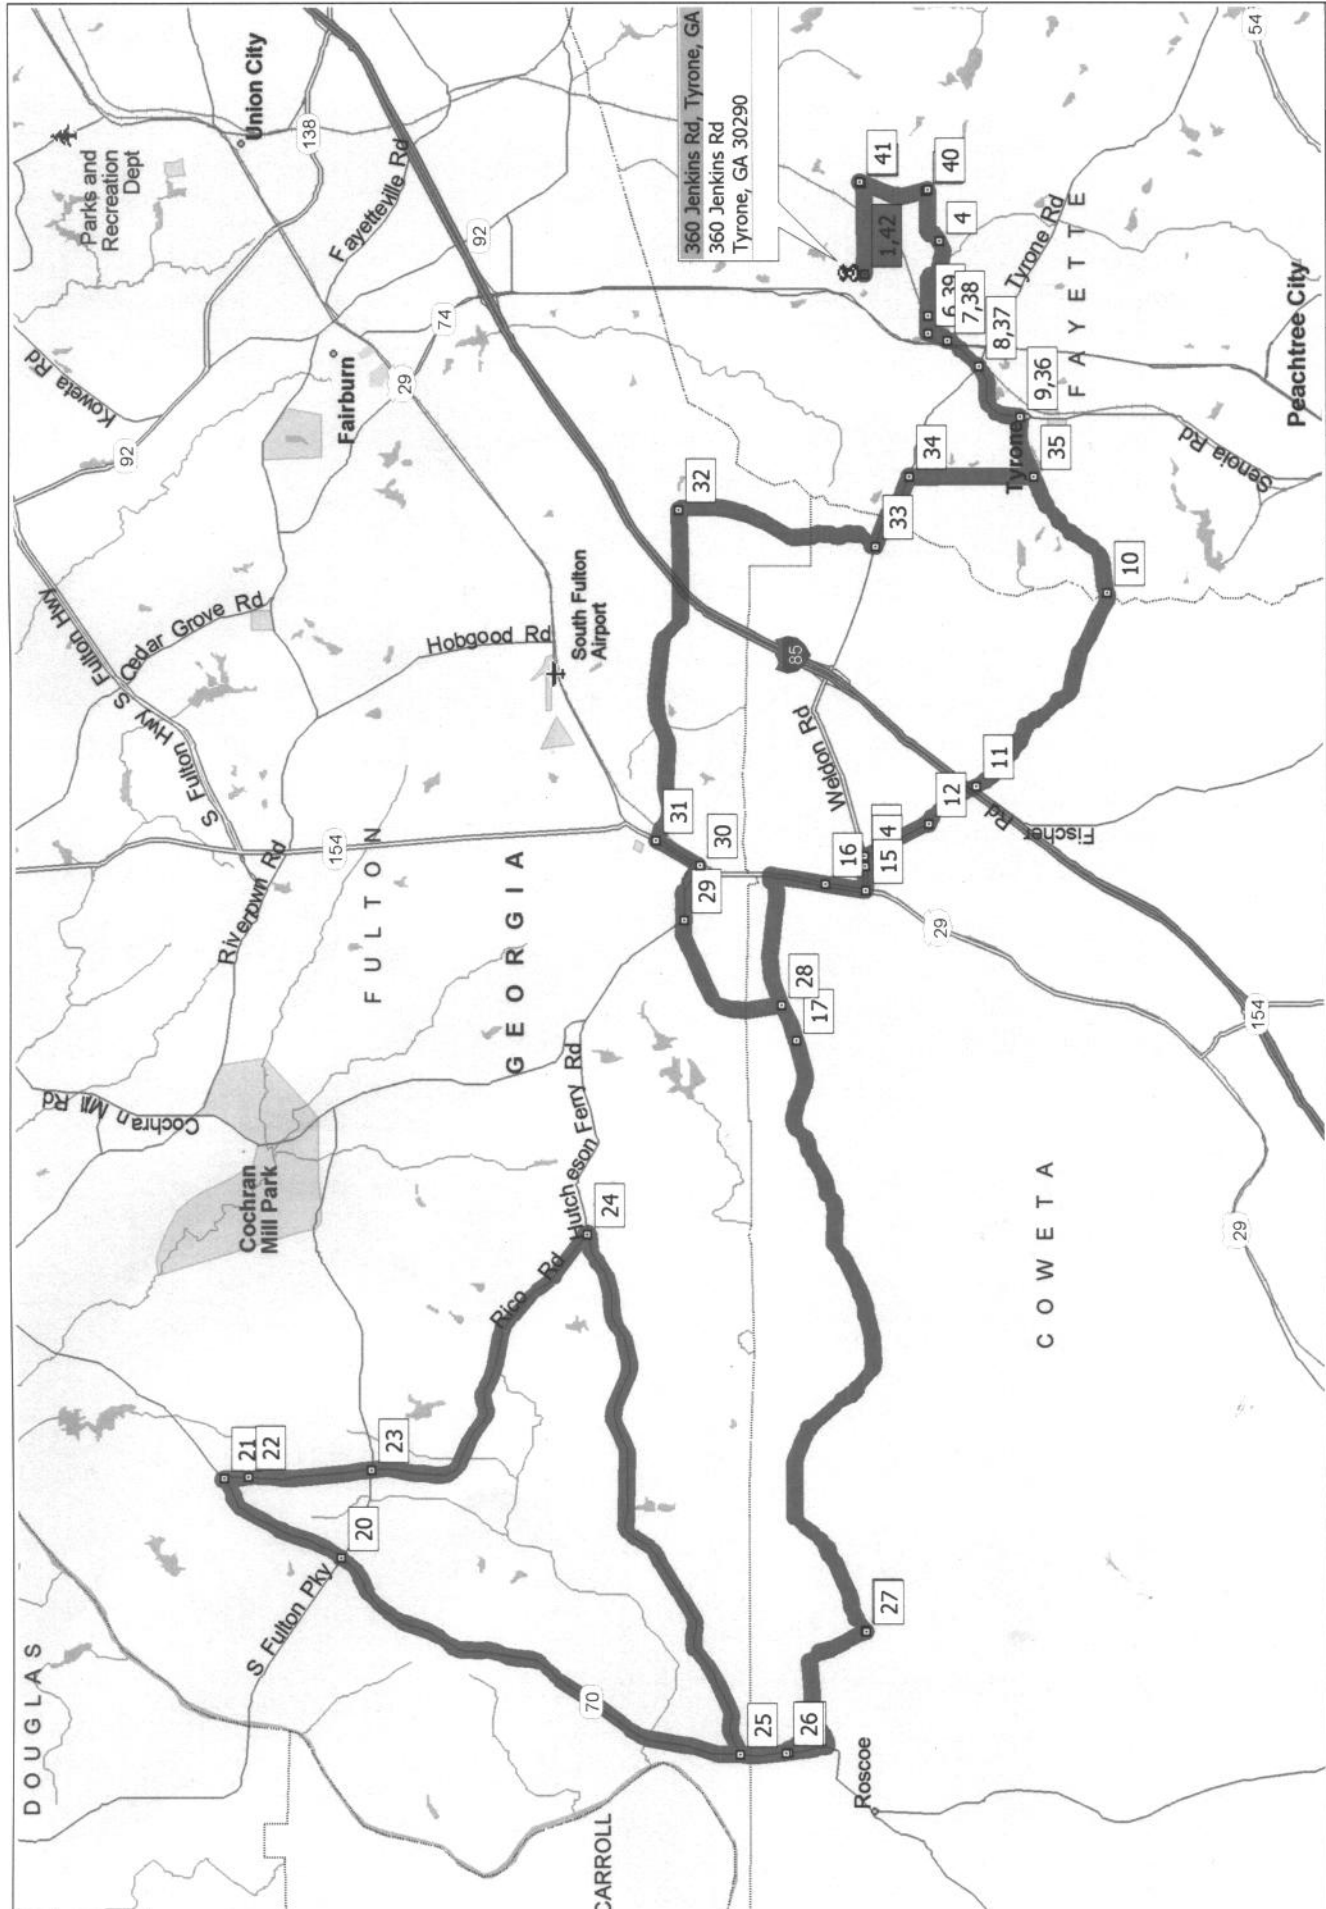

100K

360 Jenkins Rd, Tyrone, GA
 360 Jenkins Rd
 Tyrone, GA 30290

0 mi 2 4